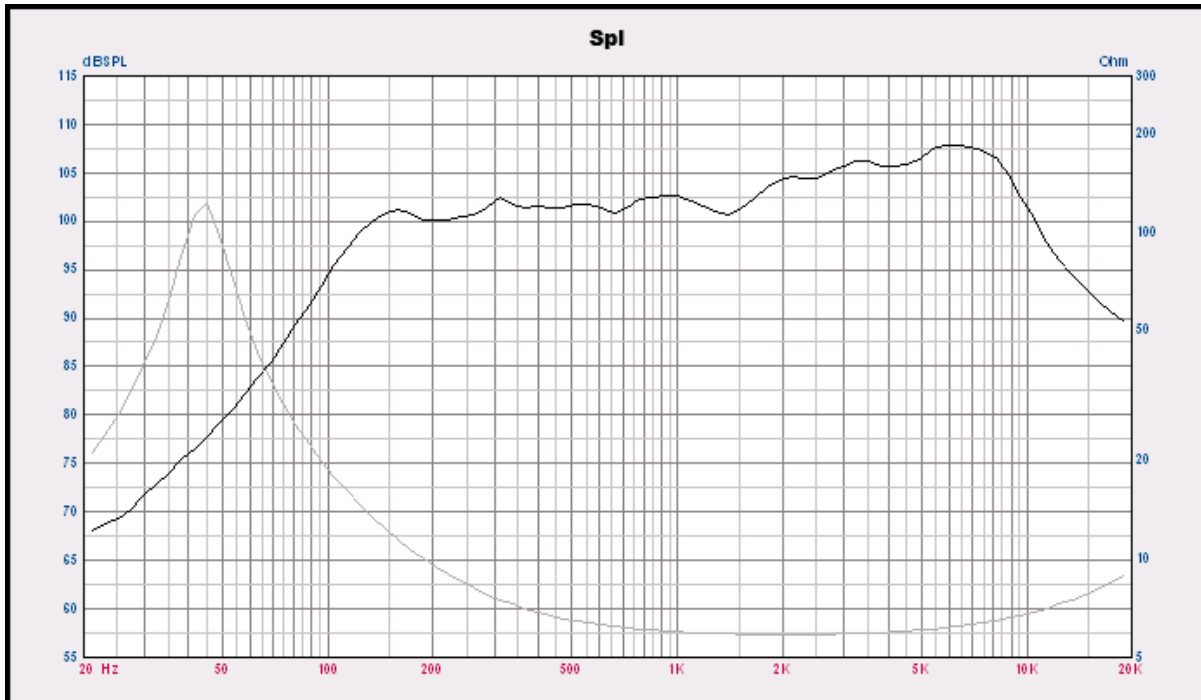

## PM2A 8 Ohm Silver

Revc (Ohm)	Fo (Hz)	Sd (m M <sup>2</sup> )	Vas (Ltr)	Cms (u M/N)	Mmd (g)	Mms (g)
6.000	44.231	21.000	63.594	1016.000	11.000	12.750
BL (T·M)	Qms	Qes	Qts	Levc (u H)	No (%)	SPLo (dB)
10.401	3.800	0.187	0.178	54.902	2.850	96.567