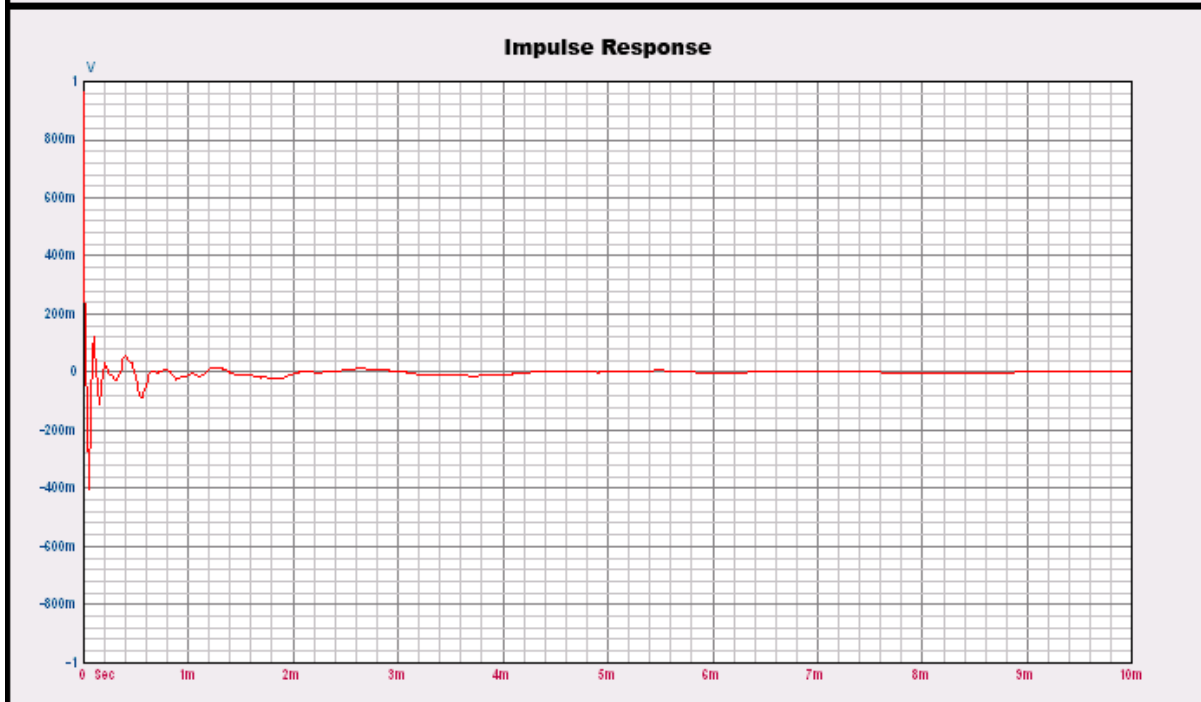

## PM2A 8 Ohm Silver

Revc (Ohm)	Fo (Hz)	Sd (m M <sup>2</sup> )	Vas (Ltr)	Cms (u M/N)	Mmd (g)	Mms (g)
6.000	44.231	21.000	63.594	1016.000	11.000	12.750
BL (T·M)	Qms	Qes	Qts	Levc (u H)	No (%)	SPLo (dB)
10.401	3.800	0.187	0.178	54.902	2.850	96.567