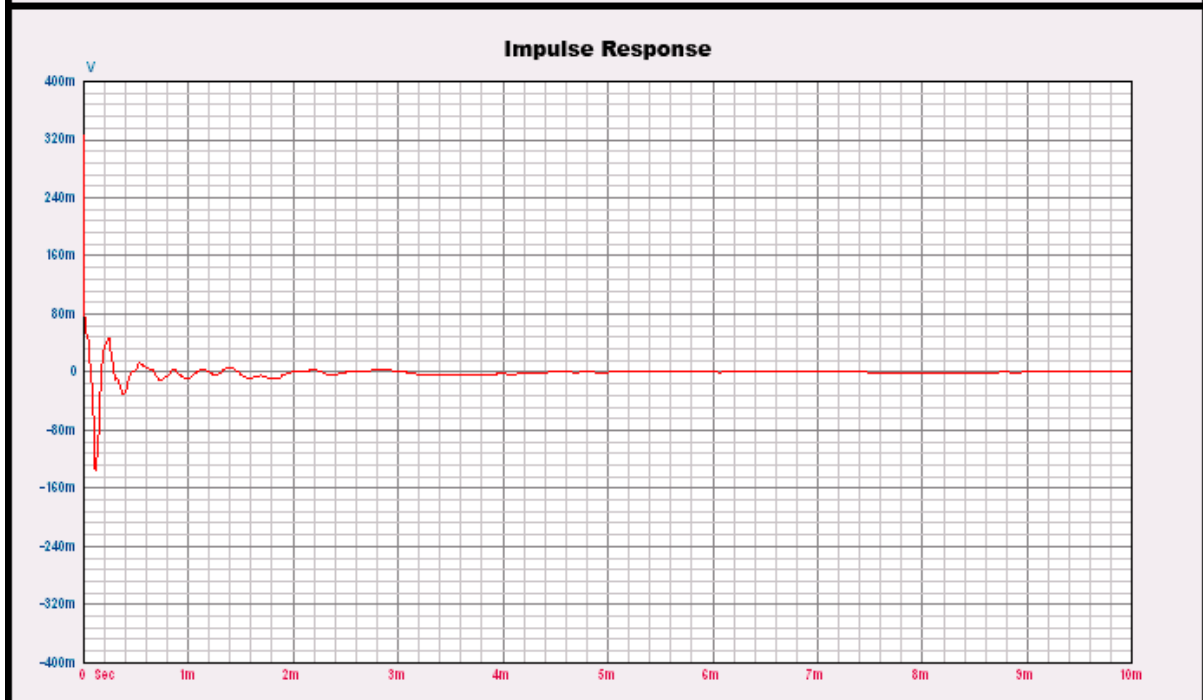

A45 15 Ohm Silver

Revc (Ohm)	Fo (Hz)	Sd (m M ²)	Vas (Ltr)	Cms (u M/N)	Mmd (g)	Mms (g)
6.000	98.506	10.550	5.412	342.440	7.000	7.623
BL (T·M)	Qms	Qes	Qts	Levc (u H)	No (%)	SPLo (dB)
7.317	5.791	0.441	0.409	147.905	1.135	92.570