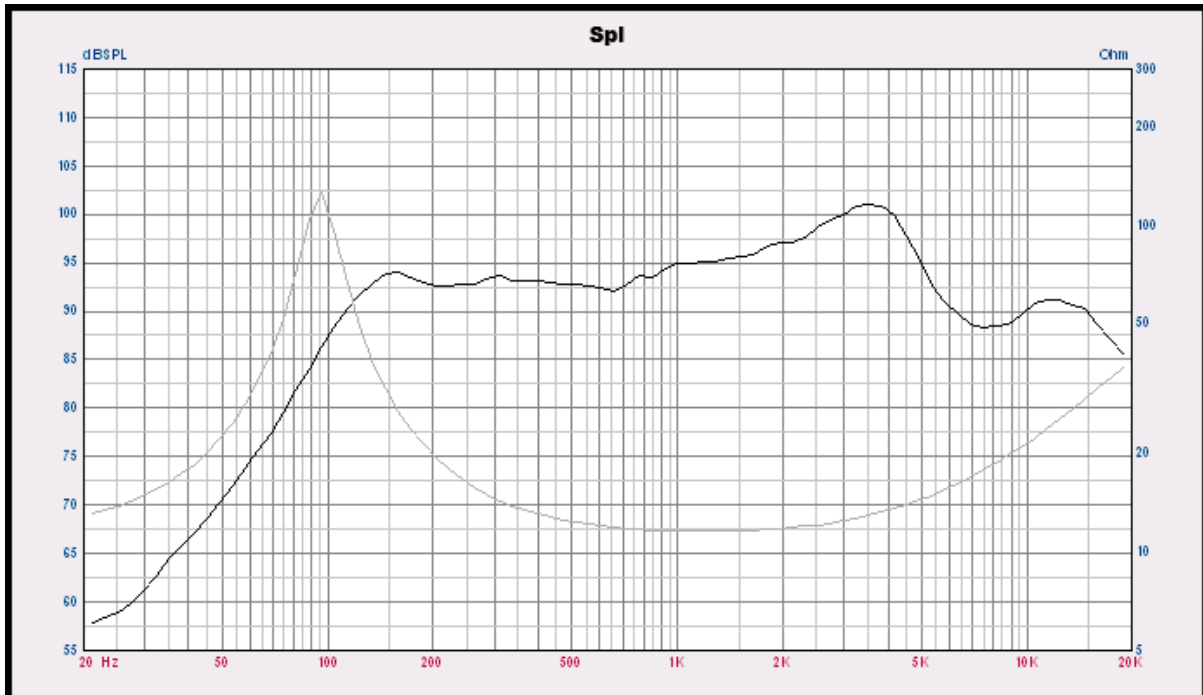

A45 15 Ohm Silver

Revc (Ohm)	Fo (Hz)	Sd (m M ²)	Vas (Ltr)	Cms (u M/N)	Mmd (g)	Mms (g)
6.000	98.506	10.550	5.412	342.440	7.000	7.623
BL (T·M)	Qms	Qes	Qts	Levc (u H)	No (%)	SPLo (dB)
7.317	5.791	0.441	0.409	147.905	1.135	92.570