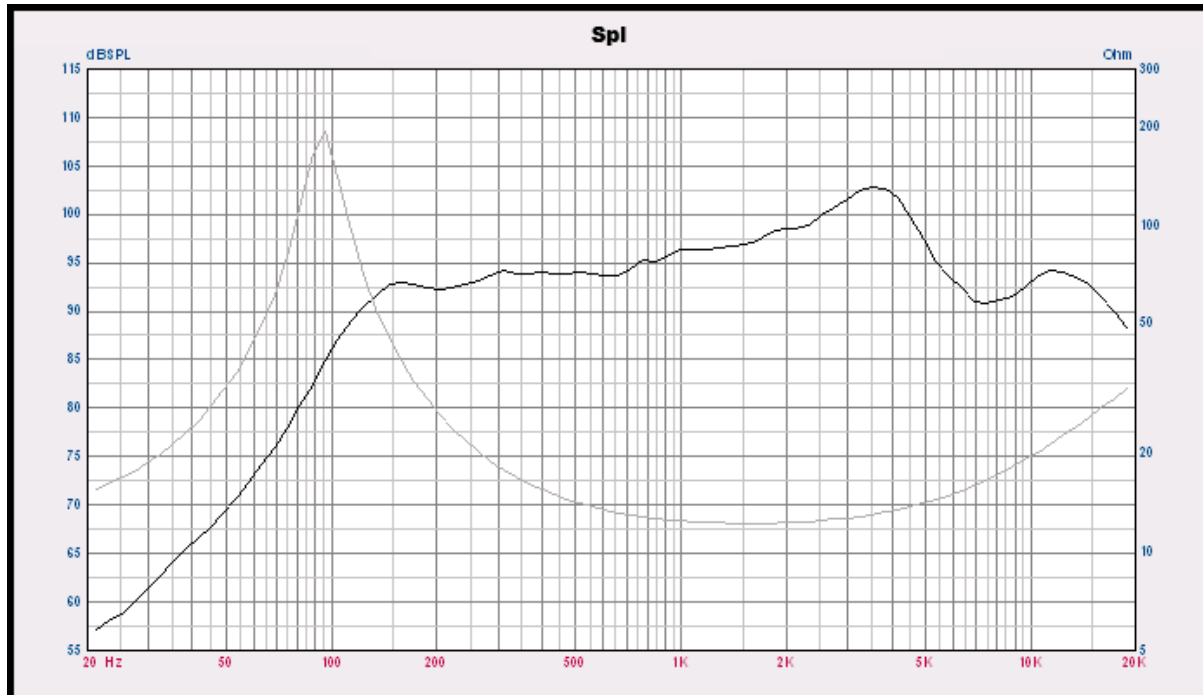

A55 15 Ohm Silver

Revc (Ohm)	Fo (Hz)	Sd (m M ²)	Vas (Ltr)	Cms (u M/N)	Mmd (g)	Mms (g)
6.000	98.180	10.550	5.448	344.721	7.000	7.623
BL (T·M)	Qms	Qes	Qts	Levc (u H)	No (%)	SPLo (dB)
8.951	5.915	0.310	0.294	124.202	1.609	94.084