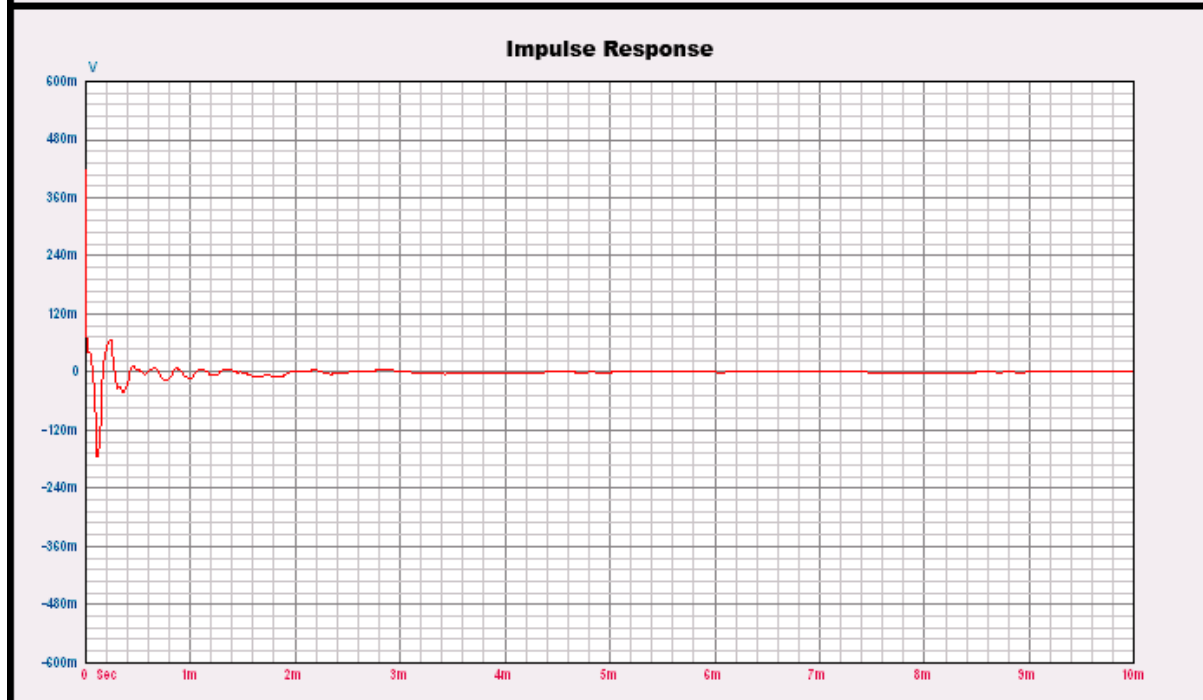

A55 15 Ohm Silver

Revc (Ohm)	Fo (Hz)	Sd (m M ²)	Vas (Ltr)	Cms (u M/N)	Mmd (g)	Mms (g)
6.000	98.180	10.550	5.448	344.721	7.000	7.623
BL (T·M)	Qms	Qes	Qts	Levc (u H)	No (%)	SPLo (dB)
8.951	5.915	0.310	0.294	124.202	1.609	94.084