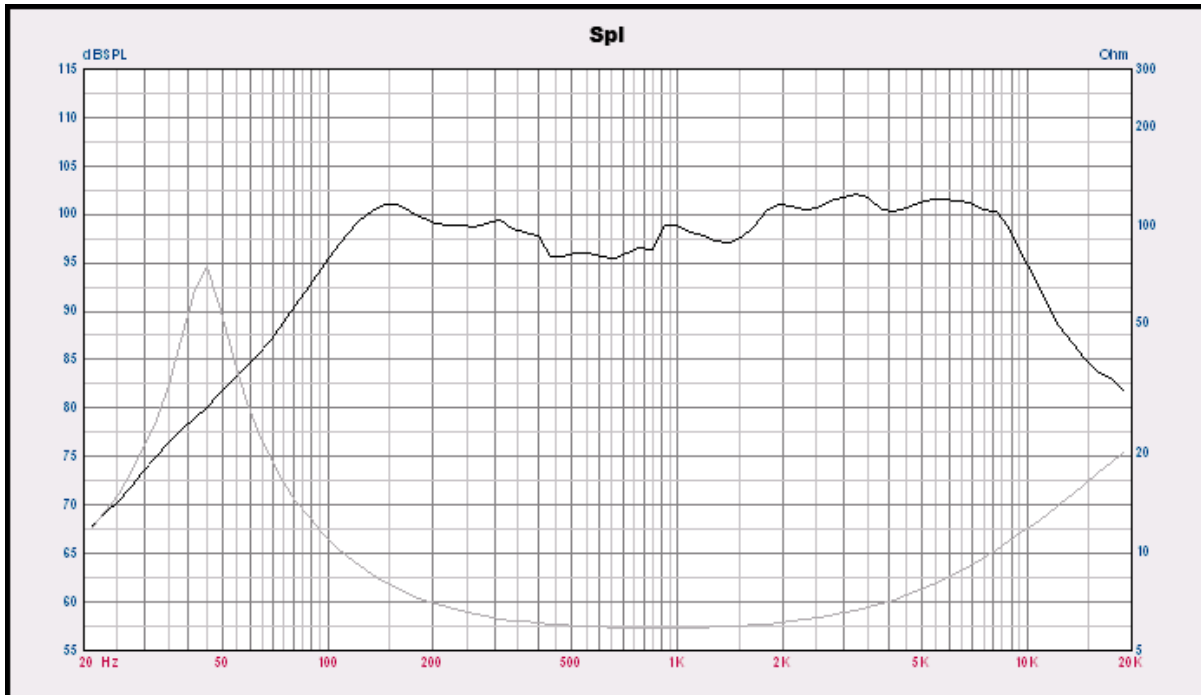

## PM6A 8 Ohm Silver

Revc (Ohm)	Fo (Hz)	Sd (m M <sup>2</sup> )	Vas (Ltr)	Cms (u M/N)	Mmd (g)	Mms (g)
6.000	44.571	21.000	62.627	1000.000	11.000	12.750
BL (T·M)	Qms	Qes	Qts	Levc (u H)	No (%)	SPLo (dB)
7.333	4.393	0.372	0.343	156.234	1.442	93.609