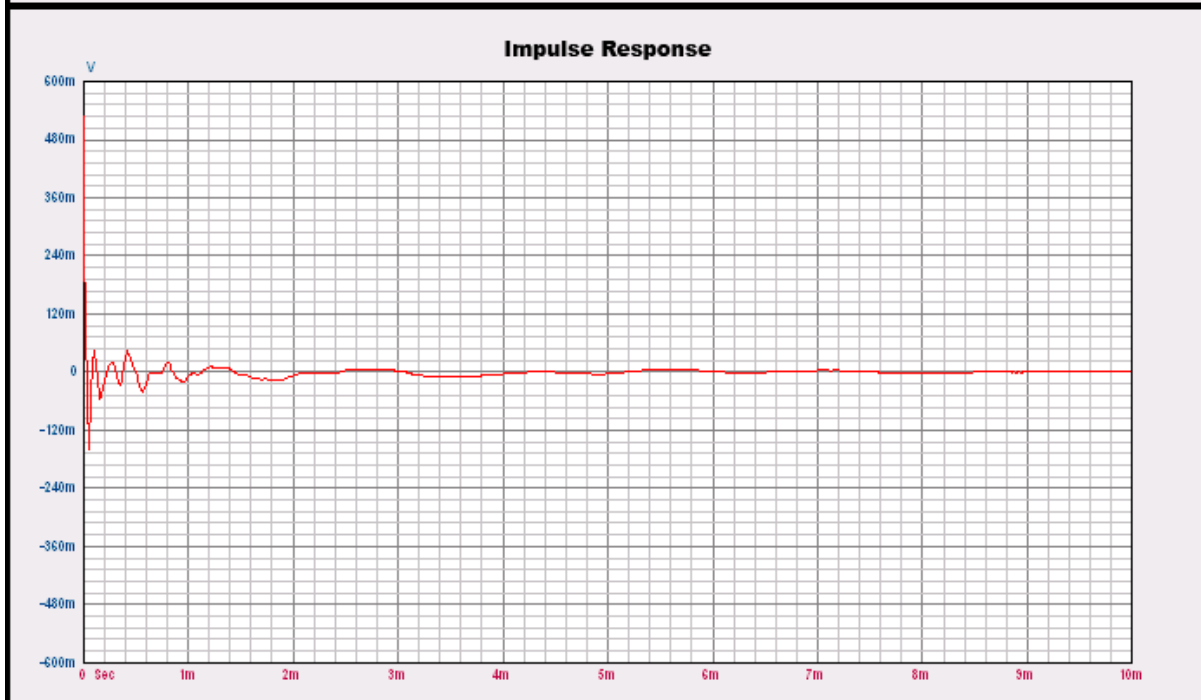

## PM6A 8 Ohm Silver

Revc (Ohm)	Fo (Hz)	Sd (m M <sup>2</sup> )	Vas (Ltr)	Cms (u M/N)	Mmd (g)	Mms (g)
6.000	44.571	21.000	62.627	1000.000	11.000	12.750
BL (T·M)	Qms	Qes	Qts	Levc (u H)	No (%)	SPLo (dB)
7.333	4.393	0.372	0.343	156.234	1.442	93.609