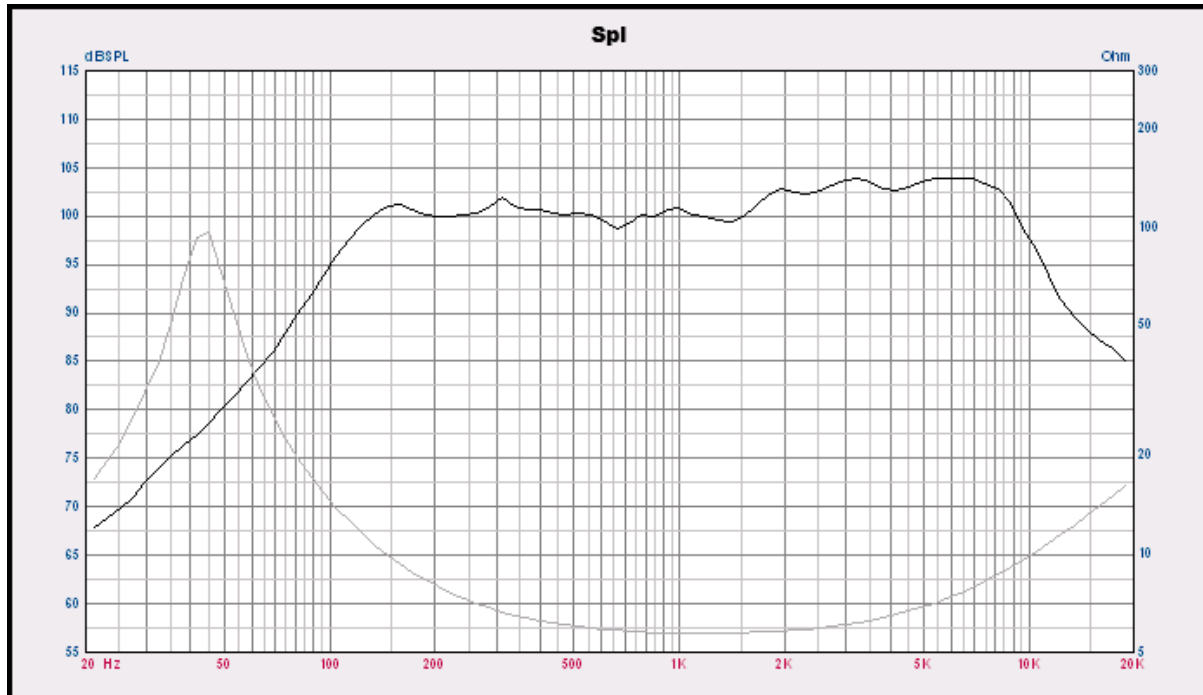

## PM7A 8 Ohm Silver

Revc (Ohm)	Fo (Hz)	Sd (m M <sup>2</sup> )	Vas (Ltr)	Cms (u M/N)	Mmd (g)	Mms (g)
6.000	43.635	21.000	65.341	1043.000	11.000	12.750
BL (T·M)	Qms	Qes	Qts	Levc (u H)	No (%)	SPLo (dB)
9.133	3.945	0.239	0.225	128.798	2.200	95.438