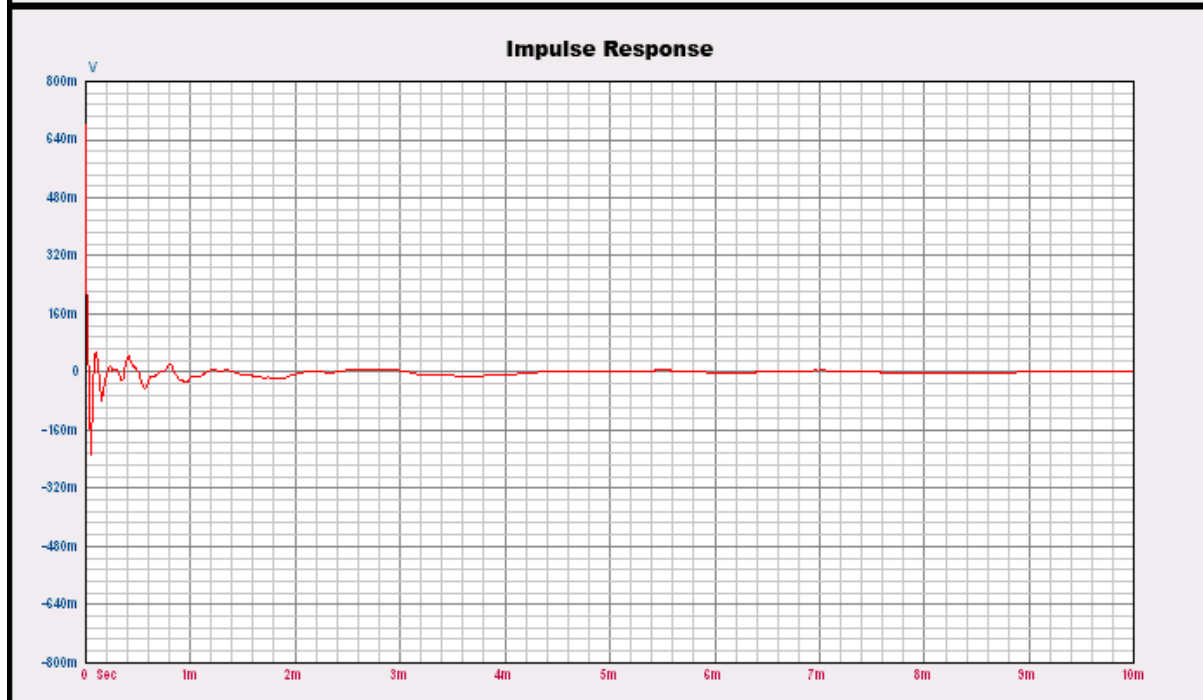

## PM7A 8 Ohm Silver

Revc (Ohm)	Fo (Hz)	Sd (m M <sup>2</sup> )	Vas (Ltr)	Cms (u M/N)	Mmd (g)	Mms (g)
6.000	43.635	21.000	65.341	1043.000	11.000	12.750
BL (T·M)	Qms	Qes	Qts	Levc (u H)	No (%)	SPLo (dB)
9.133	3.945	0.239	0.225	128.798	2.200	95.438