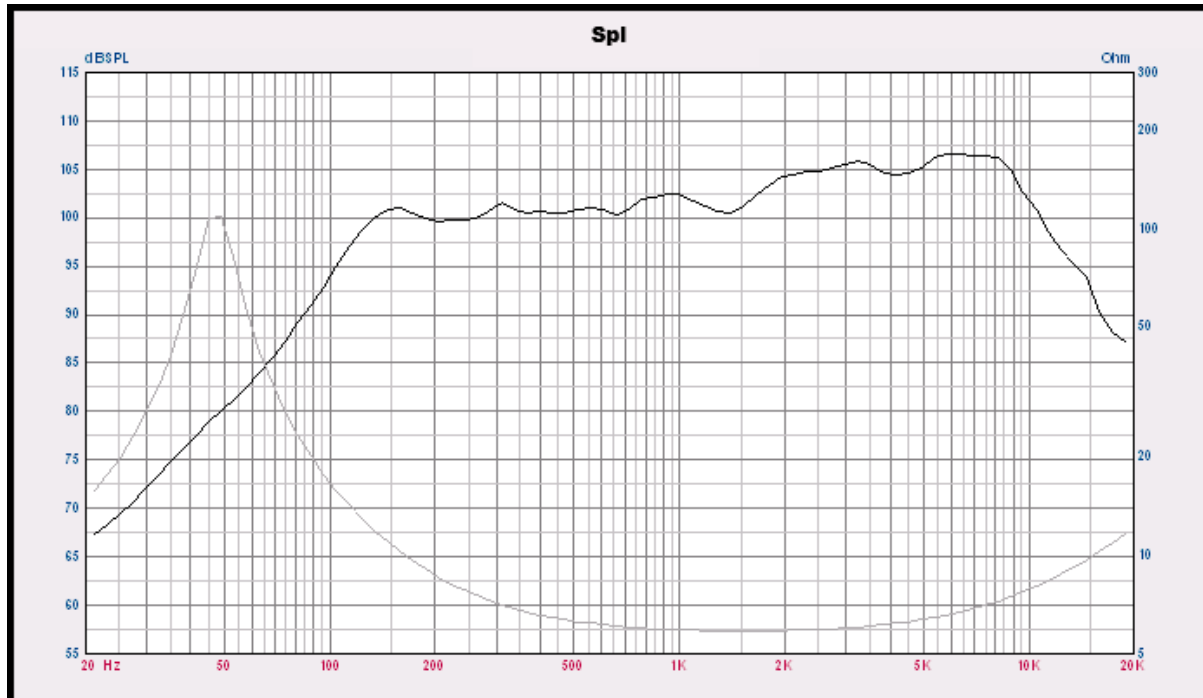

DX2 8 Ohm Silver

Revc (Ohm)	Fo (Hz)	Sd (m M ²)	Vas (Ltr)	Cms (u M/N)	Mmd (g)	Mms (g)
6.000	47.255	21.000	55.715	889.705	11.000	12.750
BL (T·M)	Qms	Qes	Qts	Levc (u H)	No (%)	SPLo (dB)
9.540	4.418	0.237	0.225	82.400	2.398	95.816