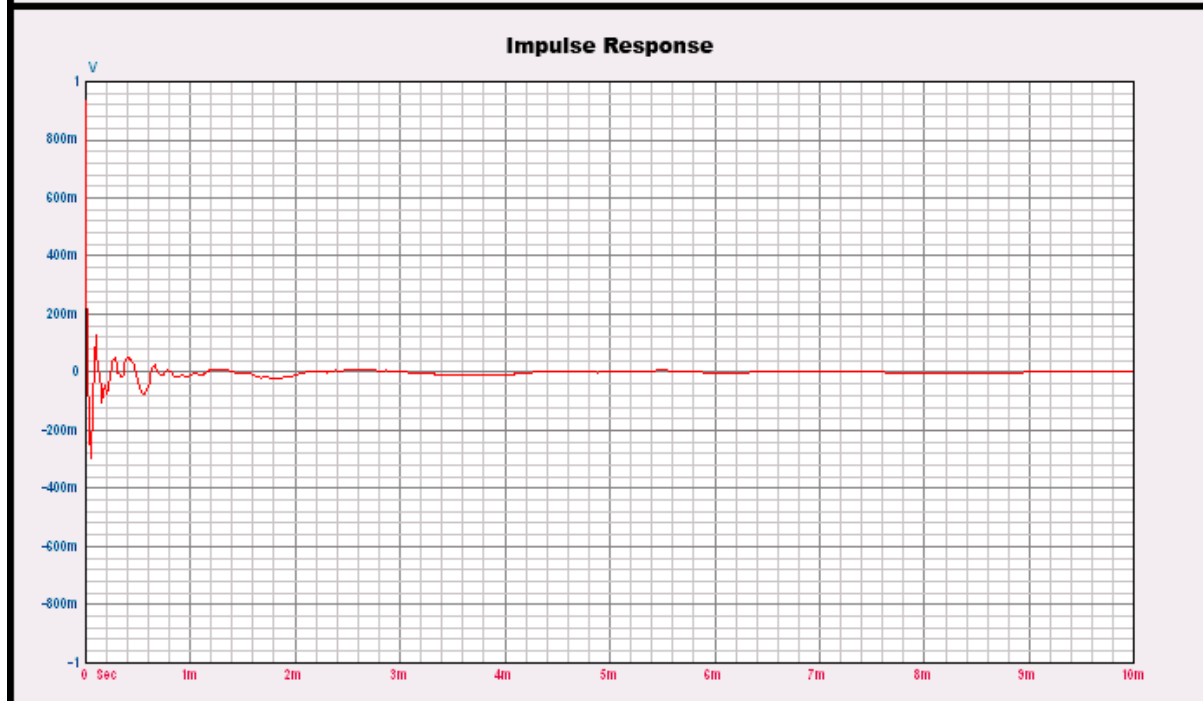

DX2 8 Ohm Silver

Revc (Ohm)	Fo (Hz)	Sd (m M ²)	Vas (Ltr)	Cms (u M/N)	Mmd (g)	Mms (g)
6.000	47.255	21.000	55.715	889.705	11.000	12.750
BL (T·M)	Qms	Qes	Qts	Levc (u H)	No (%)	SPLo (dB)
9.540	4.418	0.237	0.225	82.400	2.398	95.816