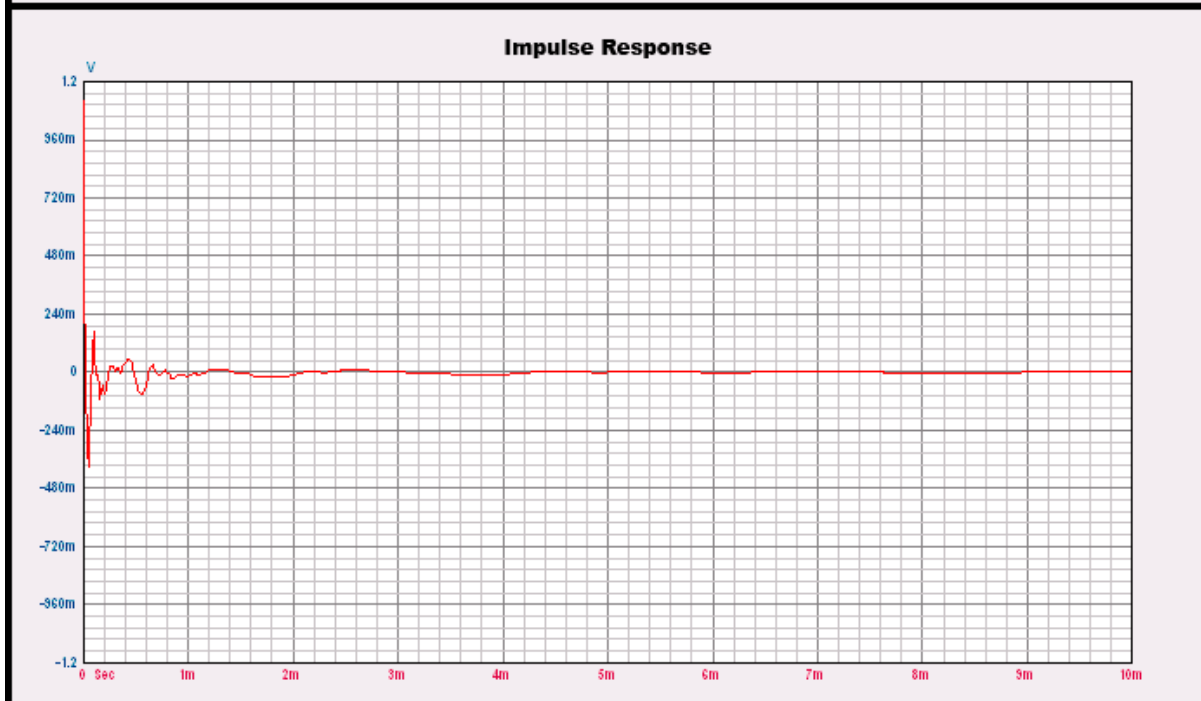

DX3 8 Ohm Silver

Revc (Ohm)	Fo (Hz)	Sd (m M ²)	Vas (Ltr)	Cms (u M/N)	Mmd (g)	Mms (g)
6.000	47.496	21.000	55.149	880.671	11.000	12.750
BL (T·M)	Qms	Qes	Qts	Levc (u H)	No (%)	SPLo (dB)
11.093	3.892	0.182	0.174	52.152	3.132	96.977