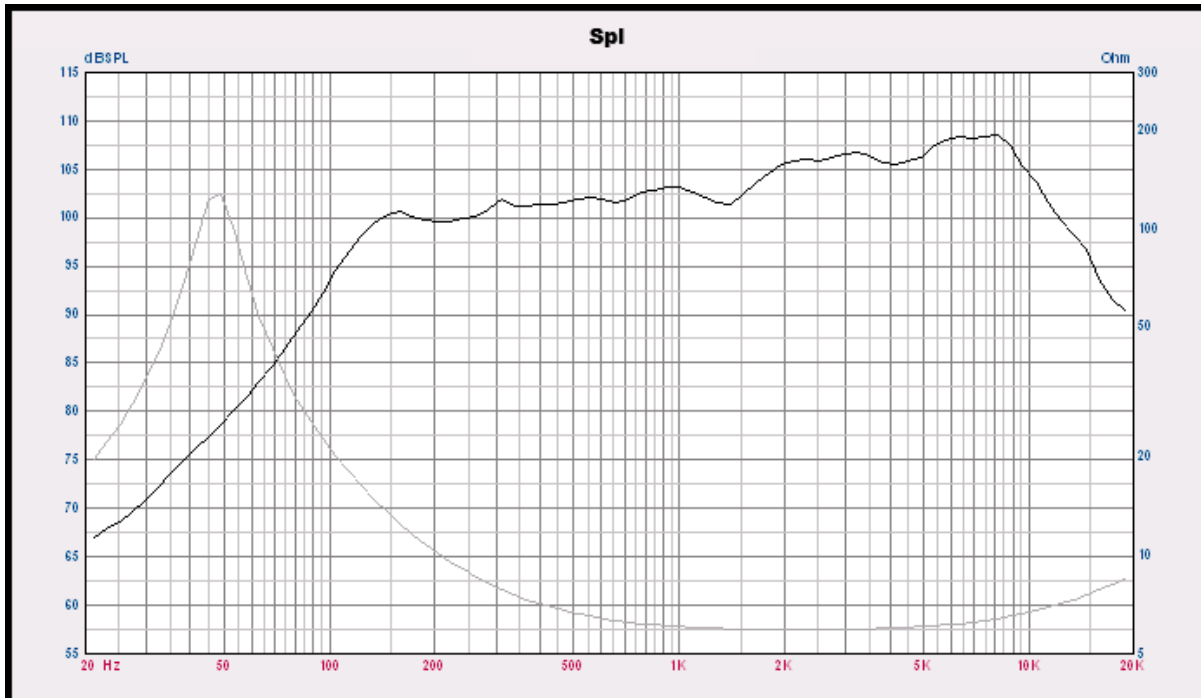

DX3 8 Ohm Silver

Revc (Ohm)	Fo (Hz)	Sd (m M ²)	Vas (Ltr)	Cms (u M/N)	Mmd (g)	Mms (g)
6.000	47.496	21.000	55.149	880.671	11.000	12.750
BL (T·M)	Qms	Qes	Qts	Levc (u H)	No (%)	SPLo (dB)
11.093	3.892	0.182	0.174	52.152	3.132	96.977