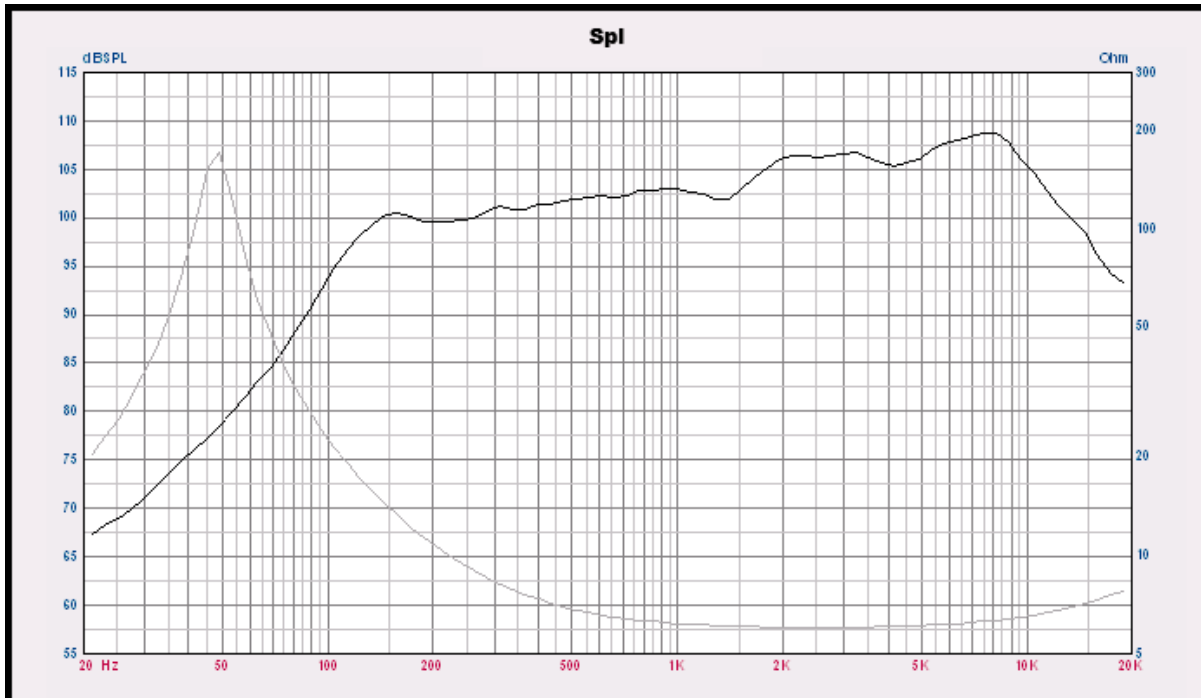

DX4 8 Ohm Silver

Revc (Ohm)	Fo (Hz)	Sd (m M ²)	Vas (Ltr)	Cms (u M/N)	Mmd (g)	Mms (g)
6.000	47.966	21.000	54.076	863.526	11.000	12.750
BL (T·M)	Qms	Qes	Qts	Levc (u H)	No (%)	SPLo (dB)
11.489	4.958	0.175	0.169	42.567	3.300	97.209