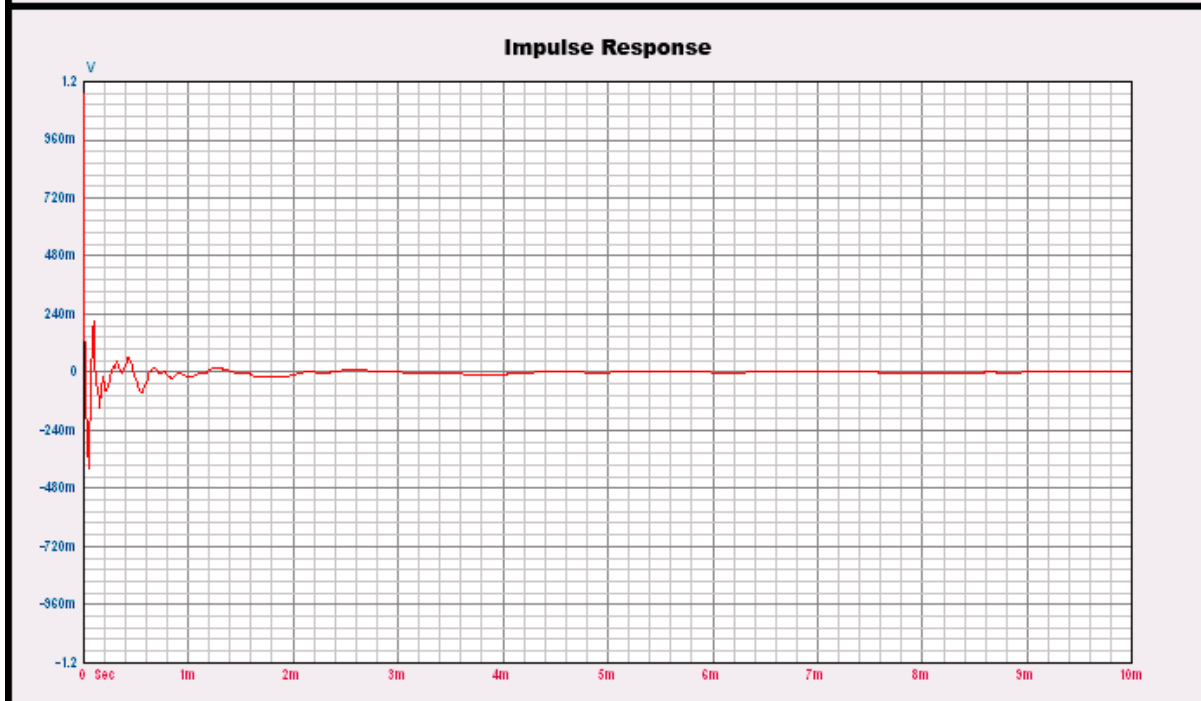

DX4 8 Ohm Silver

Revc (Ohm)	Fo (Hz)	Sd (m M ²)	Vas (Ltr)	Cms (u M/N)	Mmd (g)	Mms (g)
6.000	47.966	21.000	54.076	863.526	11.000	12.750
BL (T·M)	Qms	Qes	Qts	Levc (u H)	No (%)	SPLo (dB)
11.489	4.958	0.175	0.169	42.567	3.300	97.209