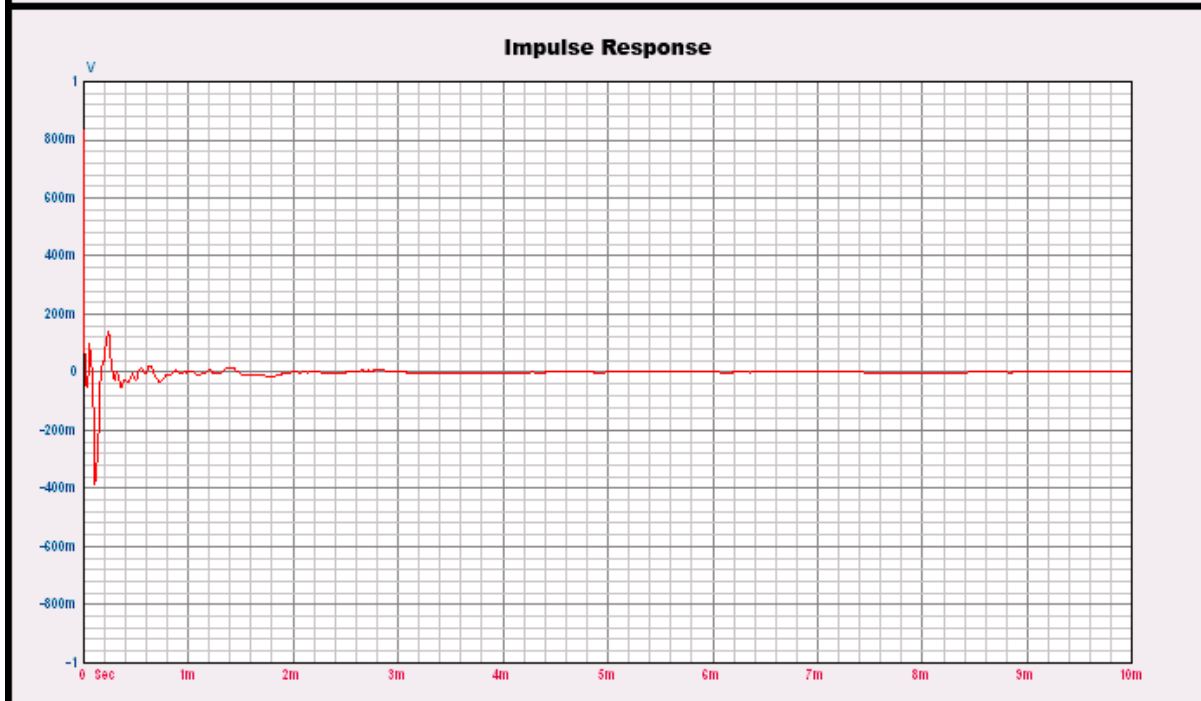

DX55 8 Ohm Silver

Revc (Ohm)	Fo (Hz)	Sd (m M ²)	Vas (Ltr)	Cms (u M/N)	Mmd (g)	Mms (g)
6.000	99.133	10.550	5.344	338.119	7.000	7.623
BL (T·M)	Qms	Qes	Qts	Levc (u H)	No (%)	SPLo (dB)
10.722	5.829	0.234	0.225	54.267	2.154	95.350