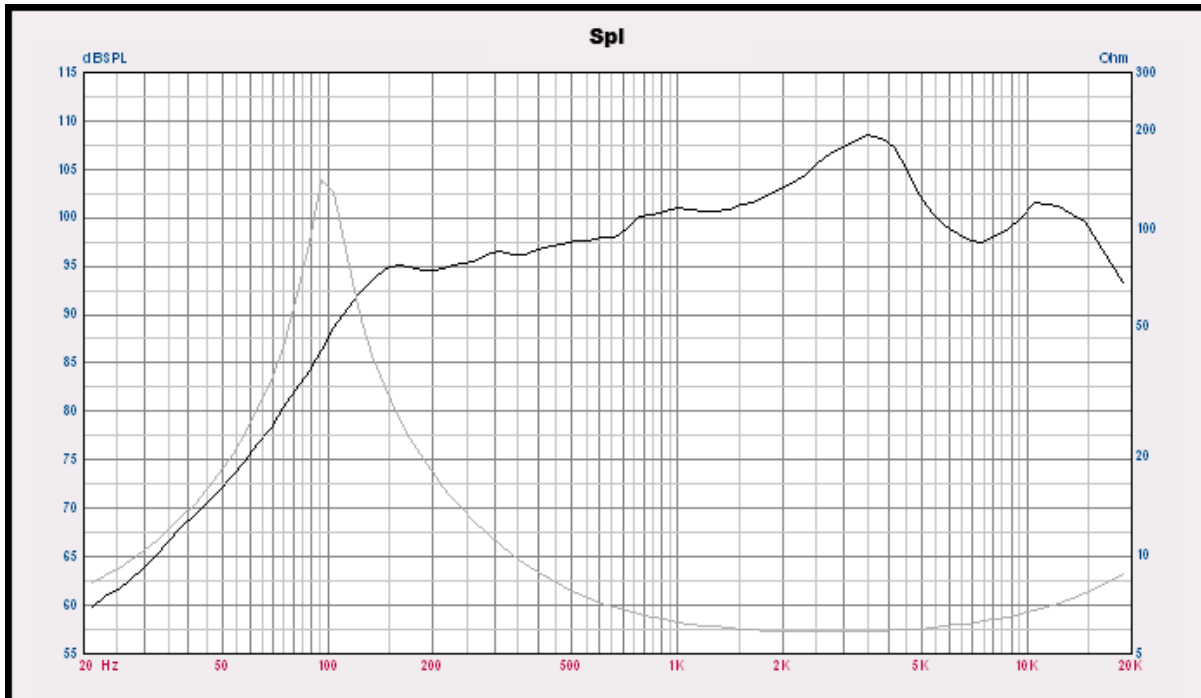

DX55 8 Ohm Silver

Revc (Ohm)	Fo (Hz)	Sd (m M ²)	Vas (Ltr)	Cms (u M/N)	Mmd (g)	Mms (g)
6.000	99.133	10.550	5.344	338.119	7.000	7.623
BL (T·M)	Qms	Qes	Qts	Levc (u H)	No (%)	SPLo (dB)
10.722	5.829	0.234	0.225	54.267	2.154	95.350