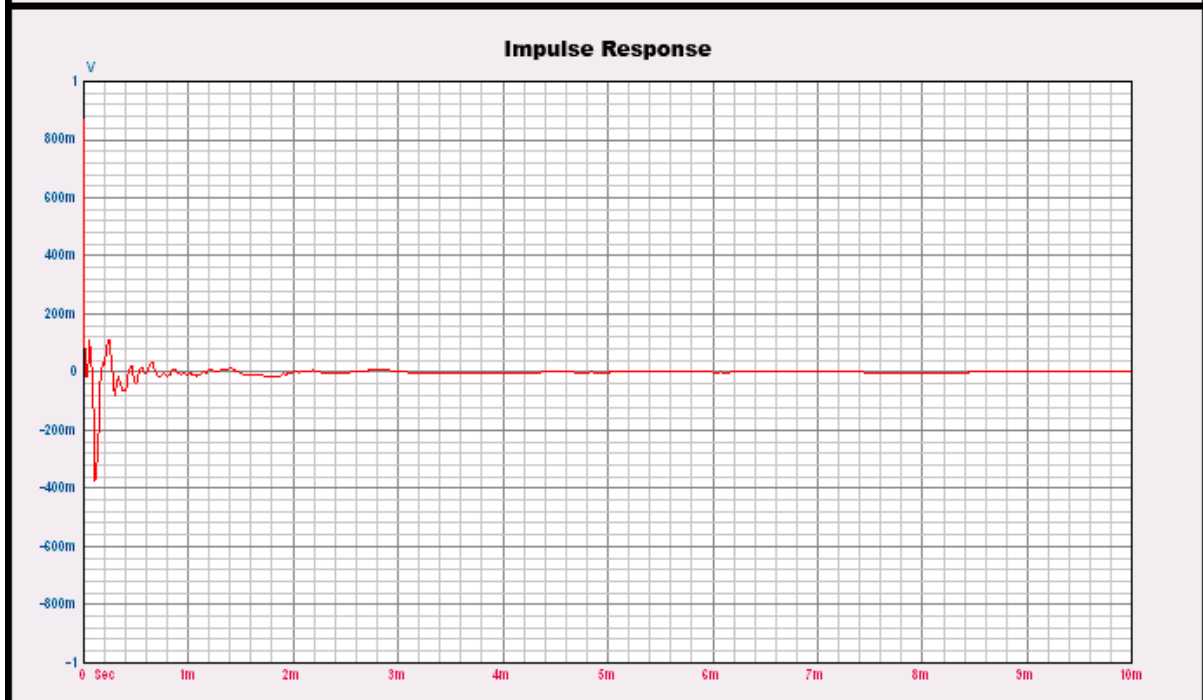

DX65 8 Ohm Silver

Revc (Ohm)	Fo (Hz)	Sd (m M ²)	Vas (Ltr)	Cms (u M/N)	Mmd (g)	Mms (g)
6.000	99.327	10.550	5.323	336.803	7.000	7.623
BL (T·M)	Qms	Qes	Qts	Levc (u H)	No (%)	SPLo (dB)
10.981	6.017	0.225	0.217	45.384	2.243	95.526