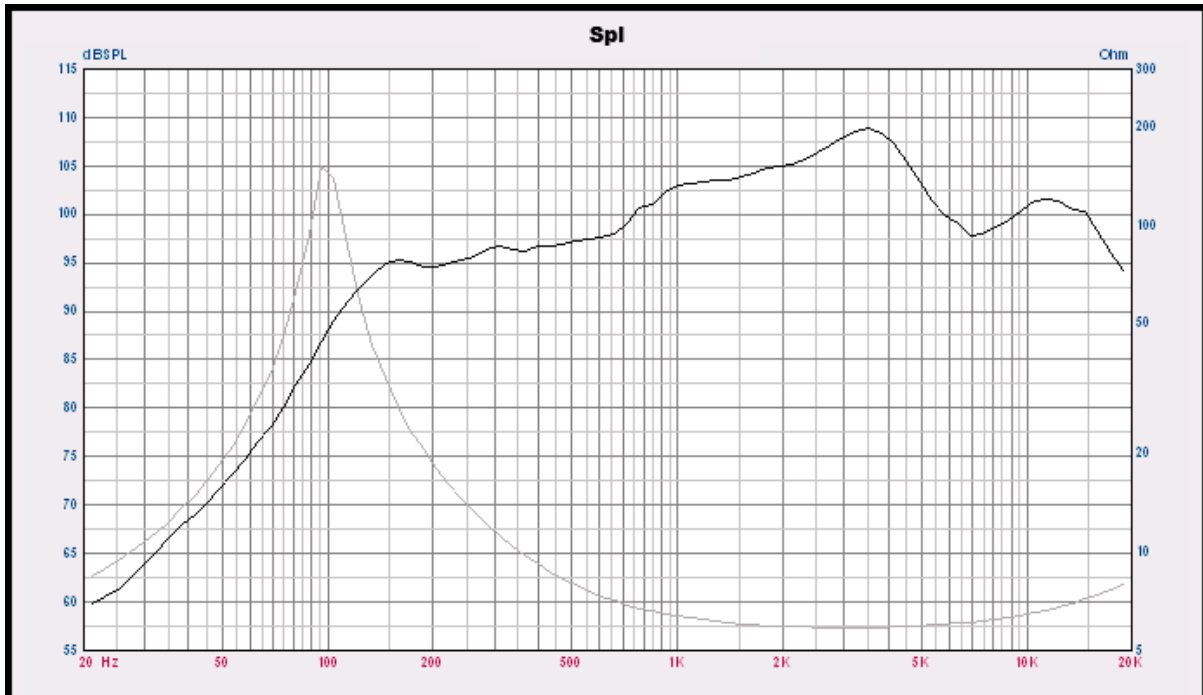

DX65 8 Ohm Silver

Revc (Ohm)	Fo (Hz)	Sd (m M ²)	Vas (Ltr)	Cms (u M/N)	Mmd (g)	Mms (g)
6.000	99.327	10.550	5.323	336.803	7.000	7.623
BL (T·M)	Qms	Qes	Qts	Levc (u H)	No (%)	SPLo (dB)
10.981	6.017	0.225	0.217	45.384	2.243	95.526