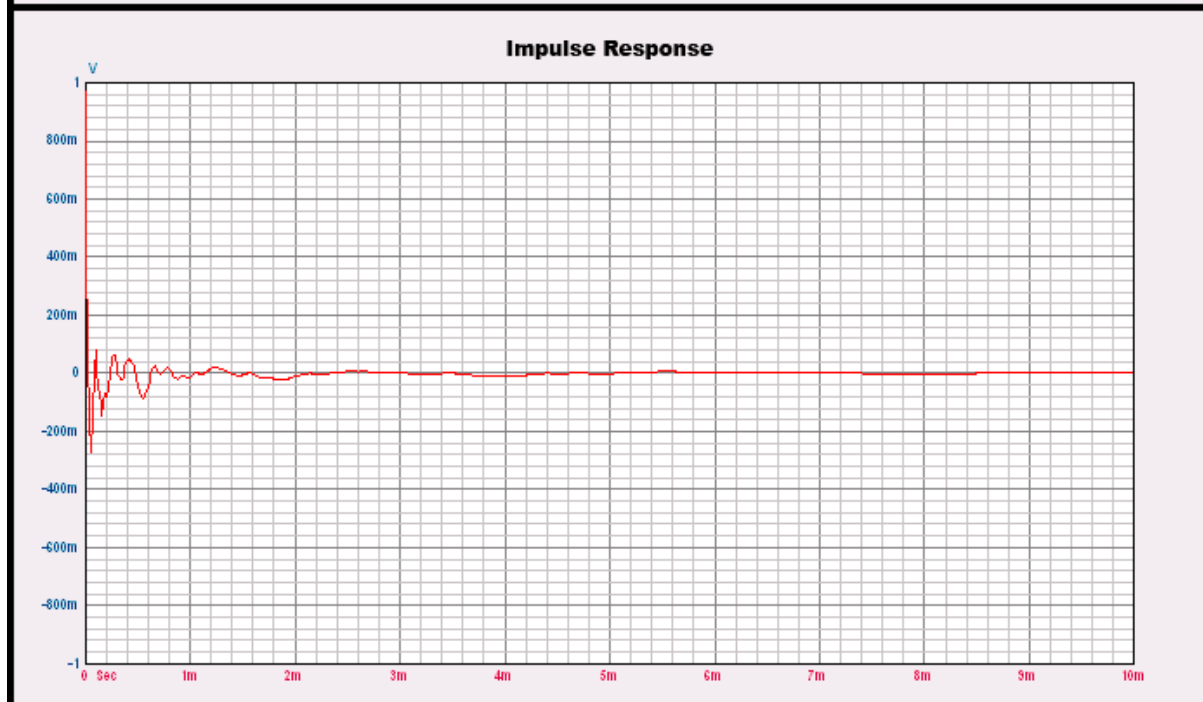

EX2 8 Ohm Silver

Revc (Ohm)	Fo (Hz)	Sd (m M ²)	Vas (Ltr)	Cms (u M/N)	Mmd (g)	Mms (g)
6.000	43.374	21.000	66.132	1,056.000	11.000	12.750
BL (T·M)	Qms	Qes	Qts	Levc (u H)	No (%)	SPLo (dB)
8.714	3.637	0.261	0.243	82.096	2.001	95.030