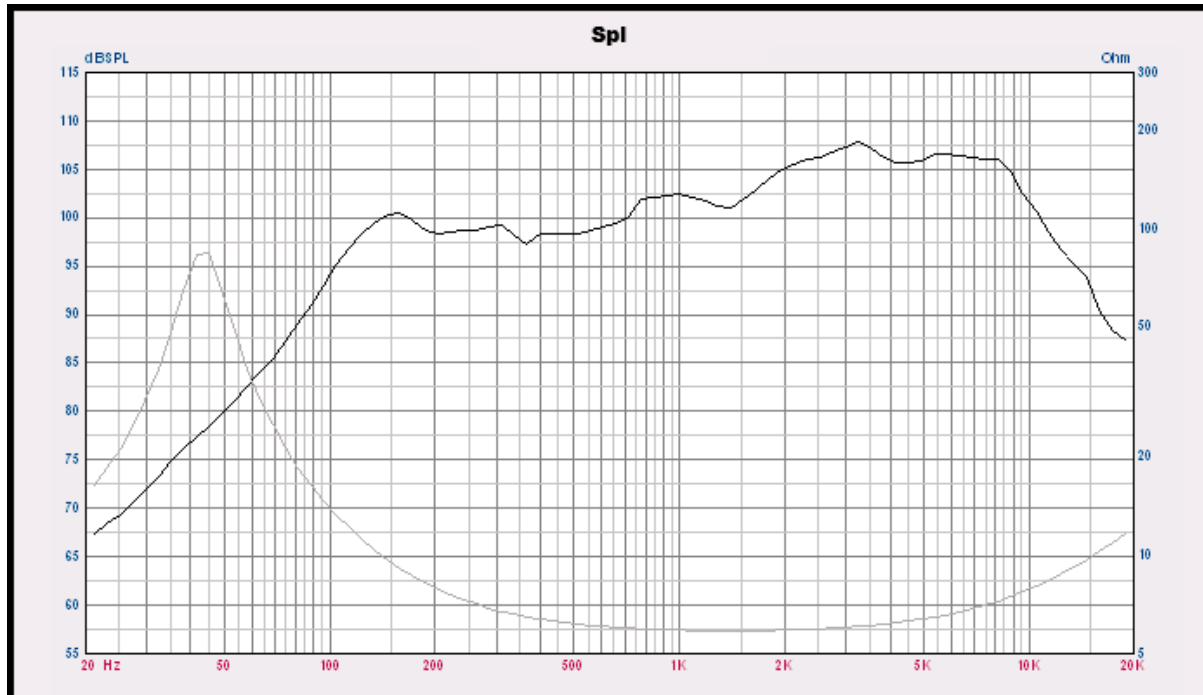

EX2 8 Ohm Silver

Revc (Ohm)	Fo (Hz)	Sd (m M ²)	Vas (Ltr)	Cms (u M/N)	Mmd (g)	Mms (g)
6.000	43.374	21.000	66.132	1,056.000	11.000	12.750
BL (T·M)	Qms	Qes	Qts	Levc (u H)	No (%)	SPLo (dB)
8.714	3.637	0.261	0.243	82.096	2.001	95.030