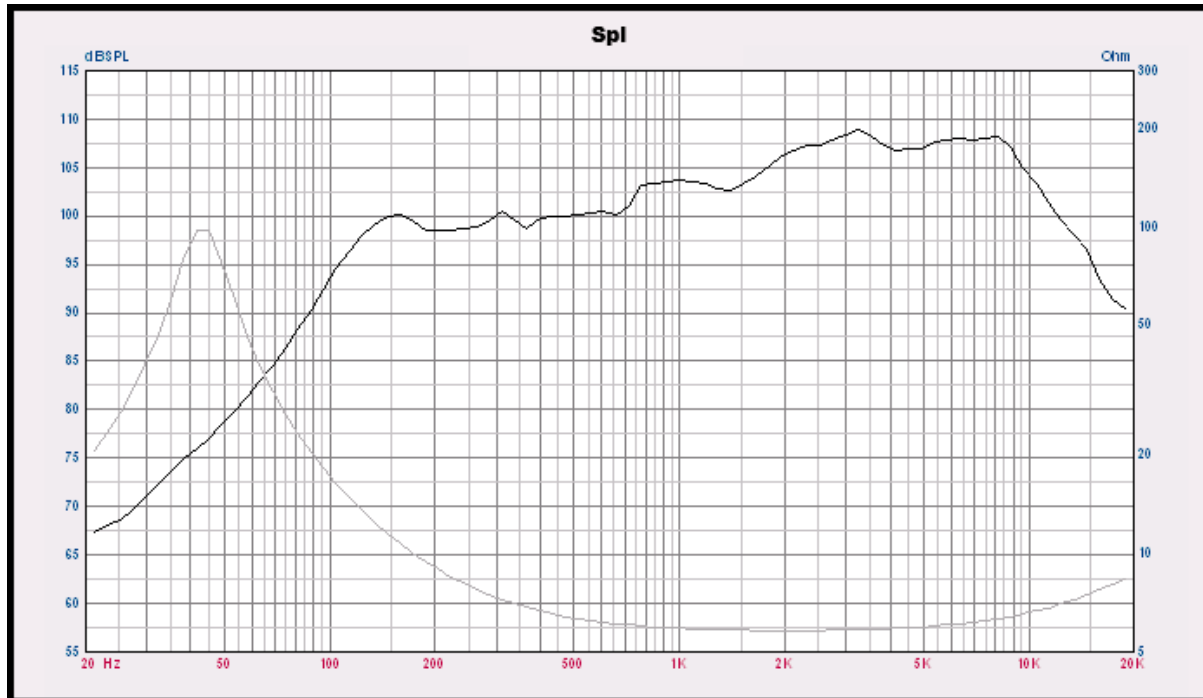

EX3 8 Ohm Silver

Revc (Ohm)	Fo (Hz)	Sd (m M ²)	Vas (Ltr)	Cms (u M/N)	Mmd (g)	Mms (g)
6.000	43.269	21.000	66.453	1,061.000	11.000	12.750
BL (T·M)	Qms	Qes	Qts	Levc (u H)	No (%)	SPLo (dB)
10.063	3.276	0.199	0.187	51.510	2.622	96.205