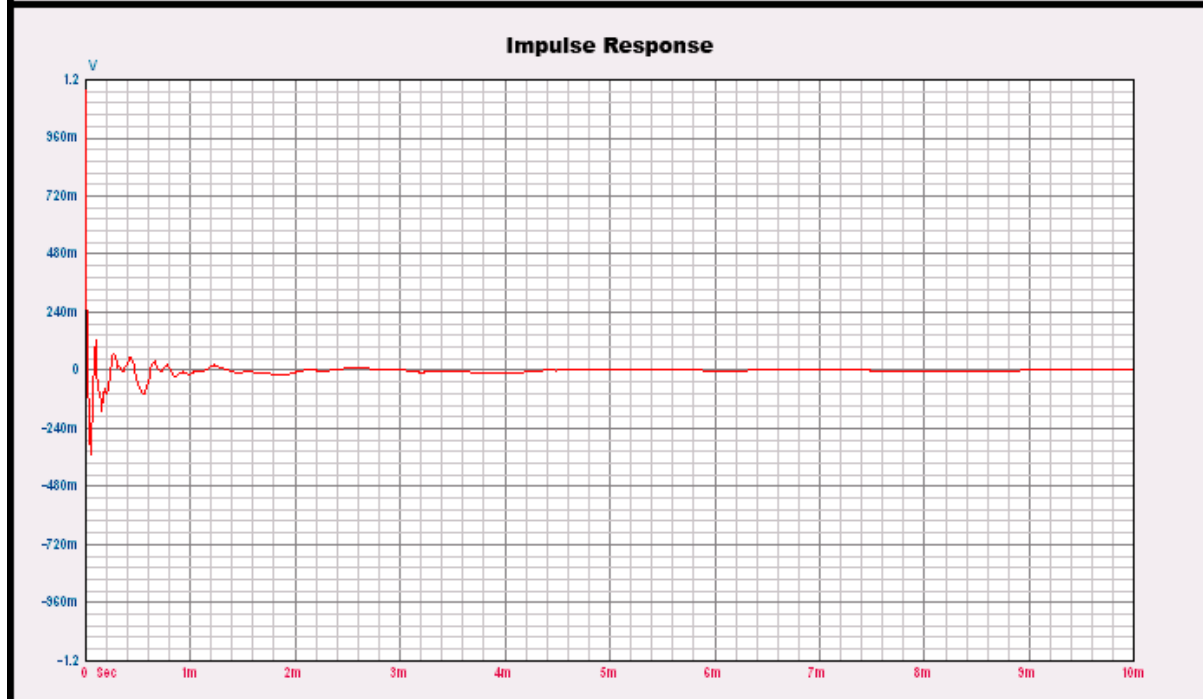

EX3 8 Ohm Silver

Revc (Ohm)	Fo (Hz)	Sd (m M ²)	Vas (Ltr)	Cms (u M/N)	Mmd (g)	Mms (g)
6.000	43.269	21.000	66.453	1,061.000	11.000	12.750
BL (T·M)	Qms	Qes	Qts	Levc (u H)	No (%)	SPLo (dB)
10.063	3.276	0.199	0.187	51.510	2.622	96.205