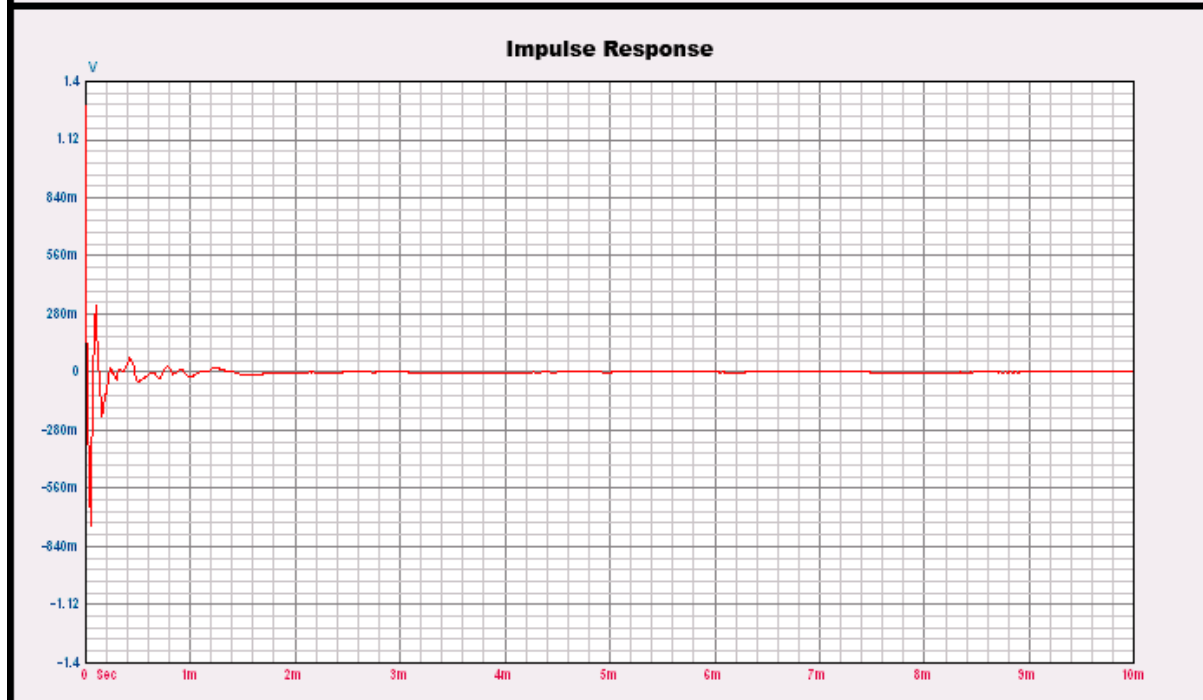

EX4 8 Ohm Aluminium

Revc (Ohm)	Fo (Hz)	Sd (m M²)	Vas (Ltr)	Cms (u M/N)	Mmd (g)	Mms (g)
7.400	44.471	21.000	62.908	1,005.000	11.000	12.750
BL (T·M)	Qms	Qes	Qts	Levc (u H)	No (%)	SPLo (dB)
10.233	3.781	0.248	0.233	28.071	2.154	95.351