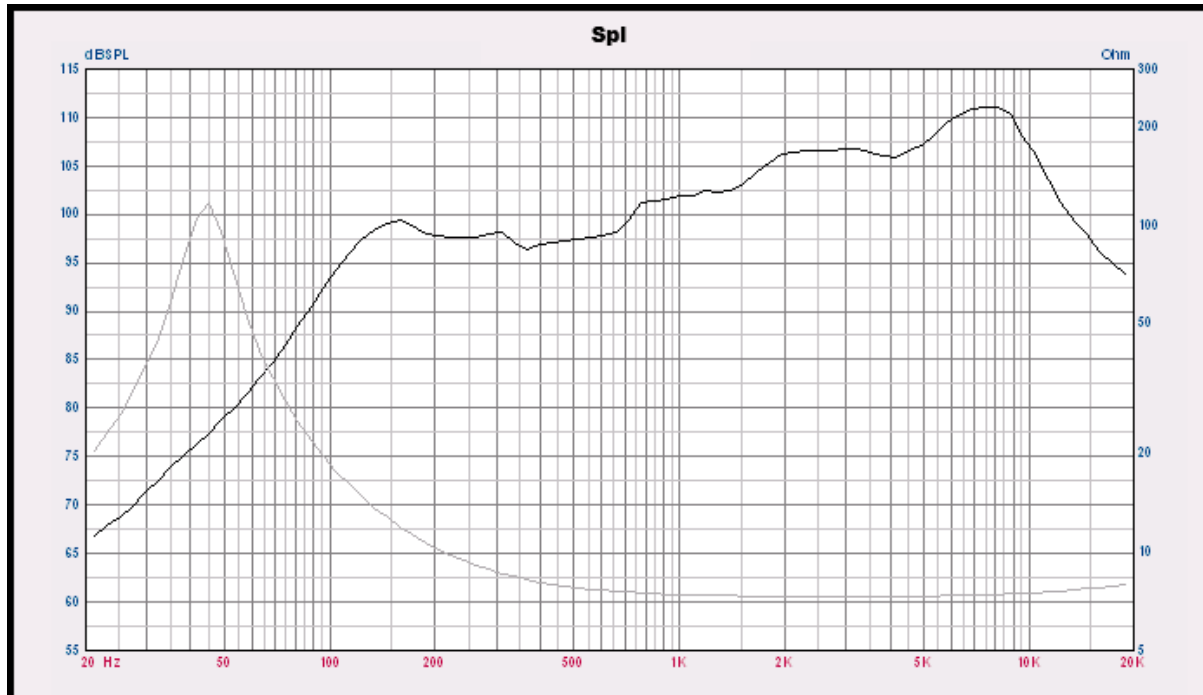

EX4 8 Ohm Aluminium

Revc (Ohm)	Fo (Hz)	Sd (m M²)	Vas (Ltr)	Cms (u M/N)	Mmd (g)	Mms (g)
7.400	44.471	21.000	62.908	1,005.000	11.000	12.750
BL (T·M)	Qms	Qes	Qts	Levc (u H)	No (%)	SPLo (dB)
10.233	3.781	0.248	0.233	28.071	2.154	95.351