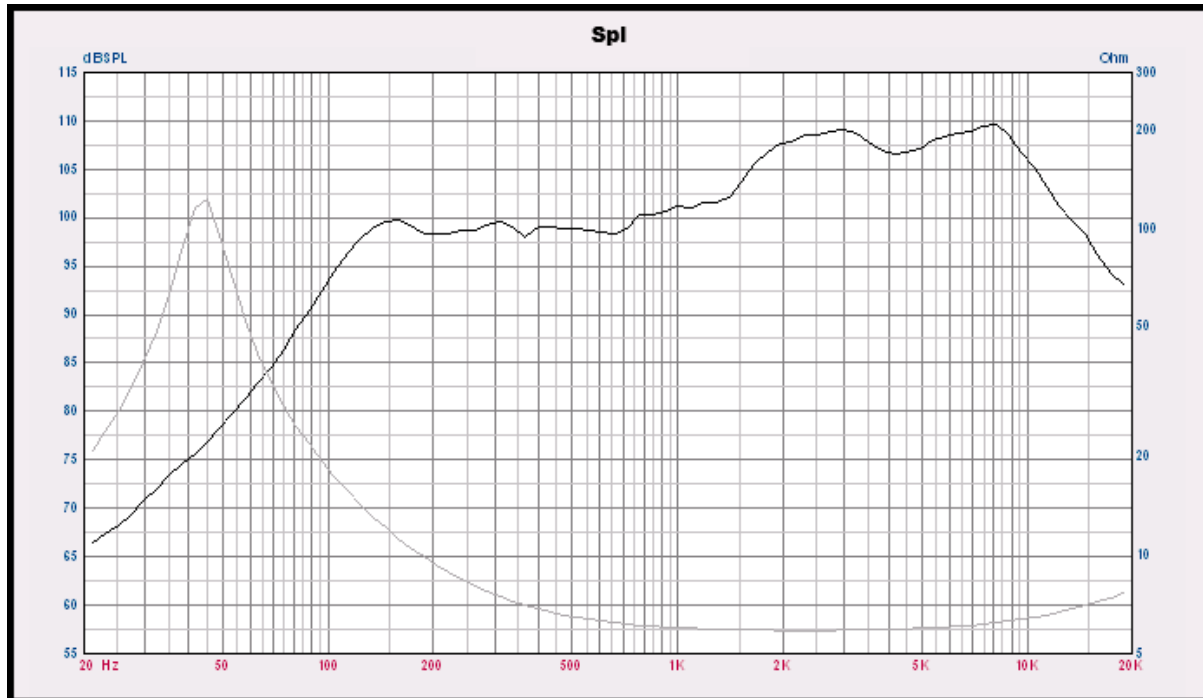

EX4 8 Ohm Silver

Revc (Ohm)	Fo (Hz)	Sd (m M ²)	Vas (Ltr)	Cms (u M/N)	Mmd (g)	Mms (g)
6.000	43.902	21.000	64.550	1,031.000	11.000	12.750
BL (T·M)	Qms	Qes	Qts	Levc (u H)	No (%)	SPLo (dB)
10.408	3.921	0.191	0.182	42.272	2.767	96.438