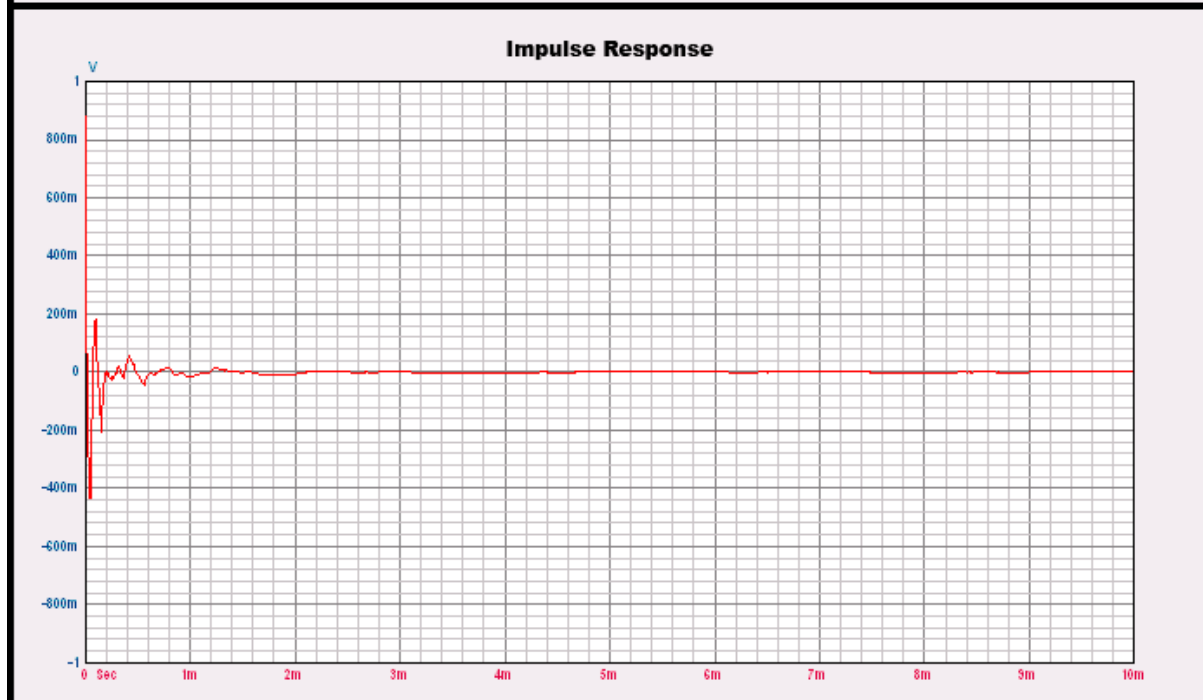

EX4 15 Ohm Aluminium

Revc (Ohm)	Fo (Hz)	Sd (m M²)	Vas (Ltr)	Cms (u M/N)	Mmd (g)	Mms (g)
13.000	43.563	21.000	65.560	1,047.000	11.000	12.750
BL (T·M)	Qms	Qes	Qts	Levc (u H)	No (%)	SPLo (dB)
13.371	3.534	0.254	0.237	40.295	2.100	95.168