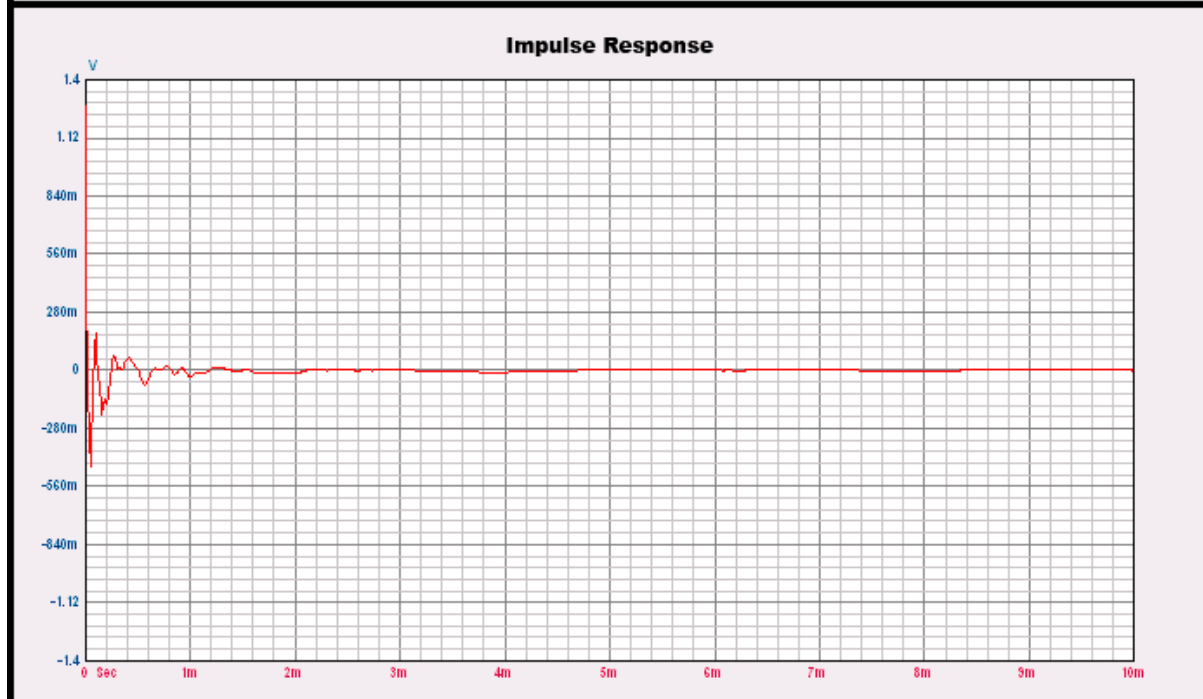

EX4 8 Ohm Silver

Revc (Ohm)	Fo (Hz)	Sd (m M ²)	Vas (Ltr)	Cms (u M/N)	Mmd (g)	Mms (g)
6.000	43.902	21.000	64.550	1,031.000	11.000	12.750
BL (T·M)	Qms	Qes	Qts	Levc (u H)	No (%)	SPLo (dB)
10.408	3.921	0.191	0.182	42.272	2.767	96.438