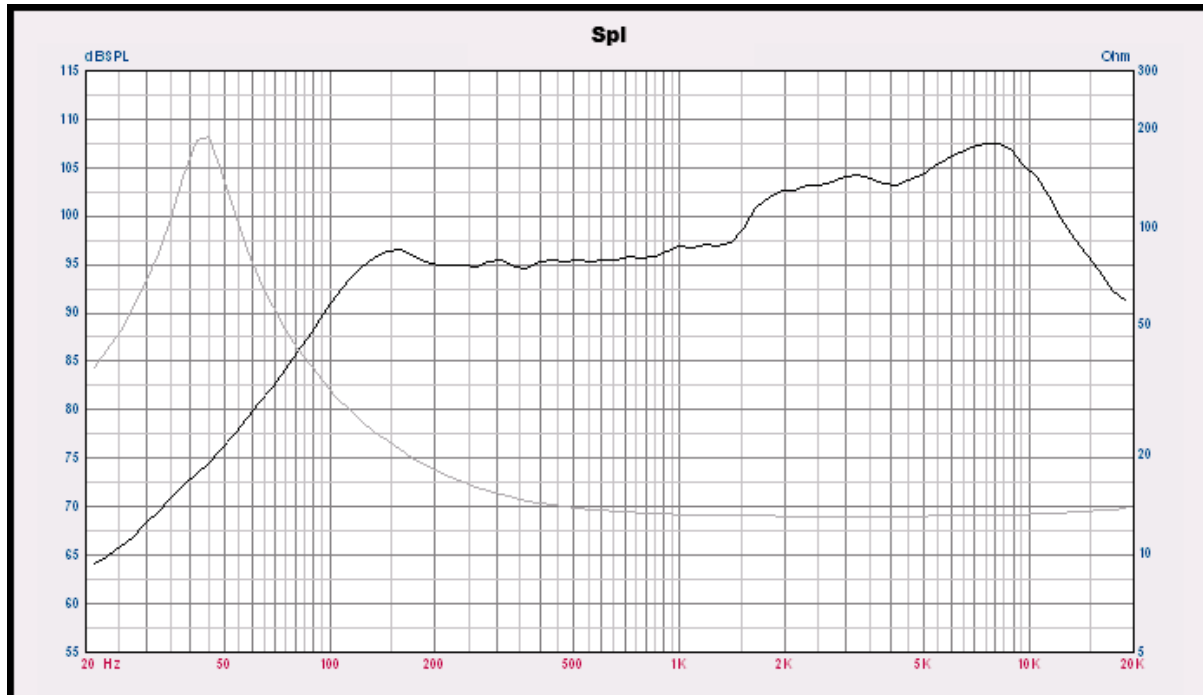

EX4 15 Ohm Aluminium

Revc (Ohm)	Fo (Hz)	Sd (m M²)	Vas (Ltr)	Cms (u M/N)	Mmd (g)	Mms (g)
13.000	43.563	21.000	65.560	1,047.000	11.000	12.750
BL (T·M)	Qms	Qes	Qts	Levc (u H)	No (%)	SPLo (dB)
13.371	3.534	0.254	0.237	40.295	2.100	95.168